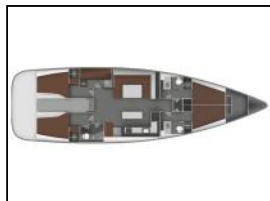

Segelyacht Bavaria 55 BT '12 Verdi

Yacht-ID: 41796
 Yachttyp: Segelyacht
 Yacht: [Bavaria 55 BT '12 Verdi](#)
 Marina: Kroatien / Marina Dalmacija, Sukosan
 Baujahr: 2012
 Kabinen: 5 (5)
 Kaution: € 2.500,00