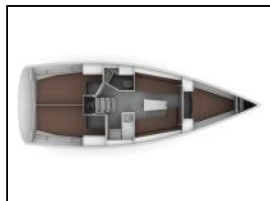

Segelyacht Bavaria 34 '17 Whisk

Yacht-ID: 41834
 Yachttyp: Segelyacht
 Yacht: [Bavaria 34 '17 Whisk](#)
 Marina: Kroatien / Marina Dalmacija, Sukosan
 Baujahr: 2017
 Kabinen: 3 (3)
 Kaution: € 1.500,00