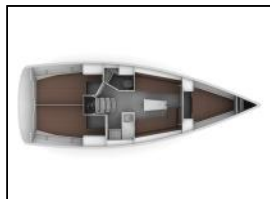

## Segelyacht Bavaria 34 '17 Breeze

Yacht-ID: 41835  
 Yachttyp: Segelyacht  
 Yacht: [Bavaria 34 '17 Breeze](#)  
 Marina: Kroatien / Marina Dalmacija, Sukosan  
 Baujahr: 2017  
 Kabinen: 3 (3)  
 Kaution: € 1.500,00