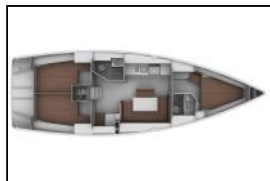

Segelyacht Bavaria 40 BT '13 Nia-Nya

Yacht-ID: 42089
 Yachttyp: Segelyacht
 Yacht: [Bavaria 40 BT '13 Nia-Nya](#)
 Marina: Kroatien / Marina Dalmacija, Sukosan
 Baujahr: 2013
 Kabinen: 3 (3)
 Kaution: € 1.500,00