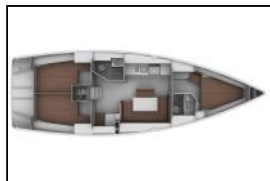

Segelyacht Bavaria 40 BT '13 Slava

Yacht-ID: 42090
 Yachttyp: Segelyacht
 Yacht: [Bavaria 40 BT '13 Slava](#)
 Marina: Kroatien / Marina Dalmacija, Sukosan
 Baujahr: 2013
 Kabinen: 3 (3)
 Kaution: € 1.500,00