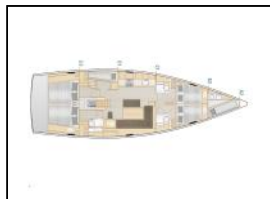

Segelyacht Hanse 508 Attraction

Yacht-ID: 44744
 Yachttyp: Segelyacht
 Yacht: [Hanse 508 Attraction](#)
 Marina: Kroatien / Yachtclub Seget (Marina Baotic), Seget Donji
 Baujahr: 2019
 Kabinen: 5 + 1
 Kaution: € 2.500,00