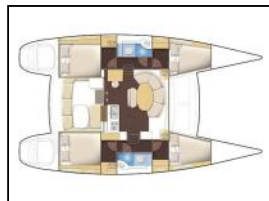

Katamaran Lagoon 380 Shona

Bimini: Bimini-Top,
Elektrische Toilette: Elektrische Toiletten,
General: Blitzlampe, Bugstrahlruder, Erste-Hilfe-Kasten, Fender, Fernglas, Festmacherleinen, GPS Kartenplotter, Lattengroßsegel, Logge, Navigationspaket, Rollgenaua, Sprayhood, VHF mit DSC und AIS B and G,
Teak im Cockpit: Teak im Cockpit,

Yacht-ID: 45872
Yachttyp: Katamaran
Yacht: [Lagoon 380 Shona](#)
Marina: Kroatien / Marina Betina, Murter
Baujahr: 2011
Kabinen: 4 (4)
Kaution: € 2.500,00

Preis pro Woche / Saison 2024

08.06. - 07.09.	07.09. - 05.10.	05.10. - 31.12.
€ 4.500	€ 4.200	€ 2.500