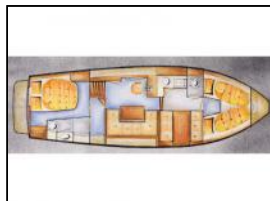

Motoryacht Linssen Classic Sturdy 35 AC Tante Stördi

Autopilot: Autopilot,
Bimini: Bimini over the Achterdeck,
General: Achterdeck und Vordeck in orig. Linssen-Stahl, Bugstrahlruder, Funkgerät, Innen - und Aussensteuerstand, Mechanik. Ankerwinde, Mechanik. Toiletten, Polster aus Stoffleder, sep. Dusche im AK-Bereich, Vorratskammer und sep. Essecke, Warmluftheizung,
Kartenplotter: GPS-Kartenplotter,
Radio-CD player: CD-Radio,
TV: FERNSEHER,