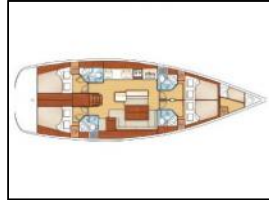

Segelyacht Beneteau Oceanis 50 RHEA

Yacht-ID: 46323
Yachttyp: Segelyacht
Yacht: [Beneteau Oceanis 50 RHEA](#)
Marina: Türkei / Marmaris Yacht Marina
Baujahr: 2012
Kabinen: 5 (5 (4+1))
Kaution: € 1.500,00

Autopilot: Autopilot,
Beiboot: Beiboot mit Rudern,
Bimini: Bimini,
General: 2 Gasflaschen, 2 Ruder, Badeleiter, Cockpit-Kissen, Cockpittisch, Dusche auf der Rückseite, Elektrische Ankerwinde, Ersatz-Fräse, Fender, Gangway, Komplette Navigationsausrüstung, Landstromkabel, Teak im Cockpit, UKW Funkgerät, Volle Küchenausstattung, Volle Sicherheitsausrüstung, Vollverankerungsausrüstung, Wasserpilot Reiseführer, Werkzeugkasten, Windgeschwindigkeits- und Tiefenmesser, Winschkurbel ,
Genua: Rollgenua,
Kartenplotter: GPS Kartenplotter,
Lautsprecher im Cockpit: Cockpit-Lautsprecher,
Radio-CD player: Radio,
Sprayhood: Sprayhood,