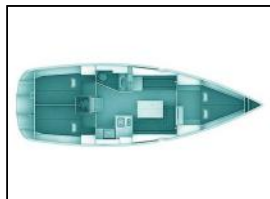

Segelyacht Bavaria Cruiser 36 Leukothea

Yacht-ID: 46465
Yachttyp: Segelyacht
Yacht: [Bavaria Cruiser 36 Leukothea](#)
Marina: Griechenland / Loutraki harbour-
Loutraki
Baujahr: 2013
Kabinen: 3 (3)
Kaution: € 2.000,00