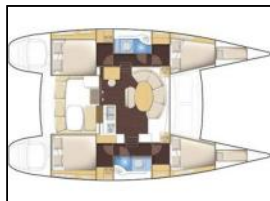

Katamaran Lagoon 380 S2 Dido

Bimini: Bimini-Top,
General: 12V-Stecker am Bedienfeld, 220V Landanschluss mit Landstromkabel, 220V-Steckdose in jeder Kabine, Außenbordmotor, Beiboot, Bettwäsche, Handtücher, Klappbarer Salontisch mit extra Polster für zusätzlichen Liegeplatz im Salon, Lattengroßsegel, MEHRWERTSTEUER, Raymarine Paket 2014, Warmwasserbereiter, Warmwasserdusche im Cockpit,
Kühlschrank: ISOTHERM Elektrischer Kühlschrank,
Radio-CD player: Radio/USB-Player mit externen Lautsprechern,
Sonnenkollektor: Solarmodul,
Sprayhood: Sprayhood,
TV: Fernseher,

Yacht-ID: 46796
Yachttyp: Katamaran
Yacht: [Lagoon 380 S2 Dido](#)
Marina: Griechenland / Korfu, Gouvia Marina
Baujahr: 2014
Kabinen: 6 (6 (4+2))
Kaution: € 2.500,00

Preis pro Woche / Saison 2024

15.06. - 27.07.	27.07. - 17.08.	17.08. - 14.09.
€ 5.000	€ 6.000	€ 5.000
14.09. - 28.09.	28.09. - 12.10.	12.10. - 31.12.
€ 4.400	€ 3.300	€ 2.400