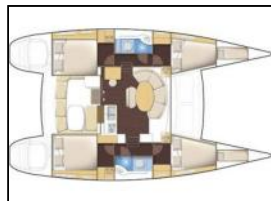

Katamaran Lagoon 380 S2 Dido

Bimini: Bimini-Top,
General: 12V-Stecker am Bedienfeld, 220V Landanschluss mit Landstromkabel, 220V-Steckdose in jeder Kabine, Außenbordmotor, Beiboot, Bettwäsche, Handtücher, Klappbarer Salontisch mit extra Polster für zusätzlichen Liegeplatz im Salon, Lattengroßsegel, MEHRWERTSTEUER, Raymarine Paket 2014, Warmwasserbereiter, Warmwasserdusche im Cockpit,
Kühlschrank: ISOTHERM Elektrischer Kühlschrank,
Radio-CD player: Radio/USB-Player mit externen Lautsprechern,
Sonnenkollektor: Solarmodul,
Sprayhood: Sprayhood,

Yacht-ID: 46796
 Yachttyp: Katamaran
 Yacht: [Lagoon 380 S2 Dido](#)
 Marina: Griechenland / Korfu, Gouvia Marina
 Baujahr: 2014
 Kabinen: 6 (6 (4+2))
 Kaution: € 2.500,00

Preis pro Woche / Saison 2024