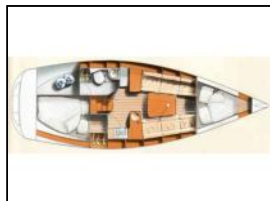

## Segelyacht Hanse 311 Stine

Yacht-ID: 47099  
Yachttyp: Segelyacht  
Yacht: [Hanse 311 Stine](#)  
Marina: Deutschland - Ostsee / Marina Kröslin-Kröslin  
Baujahr: 2002  
Kabinen: 2 (2)  
Kaution: € 1.500,00