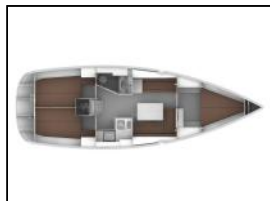

## Segelyacht Bavaria Cruiser 36 Kathy Cool

Yacht-ID: 47644  
 Yachttyp: Segelyacht  
 Yacht: [Bavaria Cruiser 36 Kathy Cool](#)  
 Marina: Balearen / Palma de Mallorca, Marina Naviera Balear  
 Baujahr: 2013  
 Kabinen: 3 (3)  
 Kaution: € 2.000,00