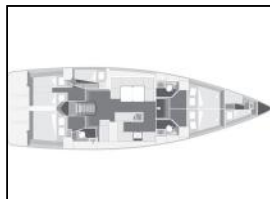

## Segelyacht Bavaria Cruiser 56 Breathless

Yacht-ID: 47675  
 Yachttyp: Segelyacht  
 Yacht: [Bavaria Cruiser 56 Breathless](#)  
 Marina: Griechenland / Lefkas, Marina Lefkas  
 Baujahr: 2016  
 Kabinen: 6 (6)  
 Kaution: € 3.500,00