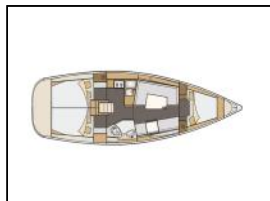

Segelyacht Elan 35 Impression Maybe 6

Autopilot: Autopilot,
Beiboot: Beiboot,
Bimini: Bimini,
General: Backofen, Cockpittisch, Decksdusche, Elektrische Ankerwinde, Feuerlöscher, Führer und Karten, Gasherd, Genua-Wickler, GPS, Hifi, Log-Tachometer, Navigationsinstrumente, Raymarine, Sicherheitsausrüstung, Sicherheitsjacke, Sondeur., UKW Funkgerät, Warmwasser, WC, Werkzeugkasten,
Kühlschrank: Kühlschrank,
Lautsprecher im Cockpit: Cockpit-Lautsprecher,

Yacht-ID: 47719
Yachttyp: Segelyacht
Yacht: [Elan 35 Impression Maybe 6](#)
Marina: Frankreich / Marseille
Baujahr: 2014
Kabinen: 3 (3)
Kaution: € 3.000,00

Preis pro Woche / Saison 2024

01.09. - 29.09.	29.09. - 10.11.	10.11. - 22.12.	
€ 2.971	€ 2.647	€ 2.294	
22.12. - 05.01.	05.01. - 09.02.	09.02. - 09.03.	09.03. - 05.04.
€ 2.647	€ 2.294	€ 2.647	€ 2.294
05.04. - 31.05.	31.05. - 28.06.	28.06. - 19.07.	19.07. - 16.08.
€ 2.971	€ 2.647	€ 2.971	€ 3.295
16.08. - 27.09.	27.09. - 08.11.	08.11. - 20.12.	20.12. - 05.12.
€ 2.971	€ 2.647	€ 2.294	€ 2.647