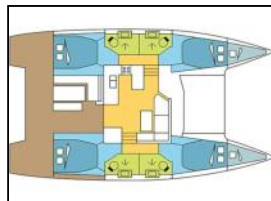

Katamaran Astréa 42 Shangri-La

Elektrische Toilette: Elektrische WC-Pumpen,
General: Autopilot, Beiboot, Bimini, Decksdusche, Elektrische Ankerwinde, Fernseher, Gangway, Generator, Lagertank,
Inverter: Wechselrichter 2000W Ausgang-Steckdose 220V, Wechselrichter zum Laden von Laptop and Handy,
Kartenplotter: GPS Kartenplotter,
Klimaanlage: Klimaanlage,
Radio-CD player: CD/Player/Tuner,
Sonnenkollektor: Solarmodule,
Wisch: Elektrische Wisch,