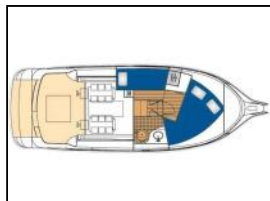

## Motoryacht Vektor 950 Tina

**Autopilot:** Autopilot,  
**Bimini:** Bimini,  
**General:** Barometer, Batterieladegerät, Bilgenpumpe, Buganker, Cockpittisch, Dusche, Fernglas, Gasherd, Karten, Kompass, Küchenzubehör, Navigationsausrüstung, Pilot, Schallgeber, Sicherheitsausrüstung, Spülbecken, UKW Funkgerät,  
**Hydraulische Gangway:** Hydraulische Gangway,  
**Kühlschrank:** Elektrischer Kühlschrank,  
**Winsch:** Elektrische Winsch,

Yacht-ID: 49131  
Yachttyp: Motoryacht  
Yacht: [Vektor 950 Tina](#)  
Marina: Kroatien / Zadar  
Baujahr: 2009  
Kabinen: 2 (2)  
Kaution: € 2.500,00