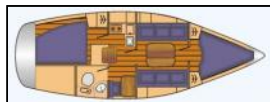

Segelyacht Bavaria 31 Cruiser RG

Bordküche: Backofen, Kühlschrank, Warmwasser,
Decksrüstung: Anker mit Kette, Badeleiter, Cockpittisch, Heckdusche, Sprayhood,
Entertainment: CD player,
Interieur: Heizung,
Navigation: GPS Kartenplotter - Cockpit, Revierführer, Seekarten, Windex, Windinstrument (Anemometer),
Sicherheitsausrüstung: Automatik-Schwimmweste, Erste-Hilfe-Kit (Bordapotheke), Lifebelts, Notpinne, Rettungsinsel, Rettungsringe, Seenotsignale,
Yachtelektrik: E-Landanschluss 220 V, UKW Funkgerät,

Yacht-ID: 63838
Yachttyp: Segelyacht
Yacht: [Bavaria 31 Cruiser RG](#)
Marina: Deutschland - Ostsee / Breege
Baujahr: 2008
Kabinen: 2 (2)
Kaution: € 1.000,00

Preis pro Woche / Saison 2020

21.09. - 30.12.	04.01. - 25.04.		
€ 748	€ 798		
25.04. - 02.05.	02.05. - 09.05.	09.05. - 16.05.	16.05. - 30.05.
€ 898	€ 998	€ 1.048	€ 1.148
12.09. - 19.09.	19.09. - 31.12.		
€ 898	€ 798		