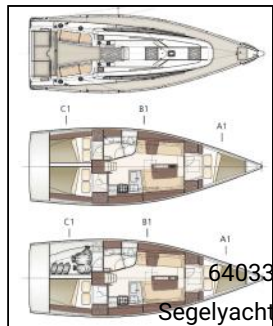

Segelyacht Dehler 38 Performace-Cruiser Lattengroß

Yacht-ID:

Yachttyp:

Yacht:

Marina:

Baujahr:

Kabinen:

Kaution:

[Dehler 38 Performace-Cruiser](#)

[Lattengroß](#)

Deutschland - Ostsee / Breege

2019

3 (3)

€ 1.500,00

Bordküche: Backofen, Gas-Kocher, Gasflaschen, Geschirr, Kühlschrank,

Decksrüstung: Bootshaken, Deckschrubber, Dieselkanister, Elektrische Ankerwinde, Fender, Festmacher, Hauptanker, Kunststoff-Eimer (Pütz), Reserve Anker, Reserve Motoröl, Schwarzer ball, Sprayhood, Wasserschlauch, Winschkurbeln,