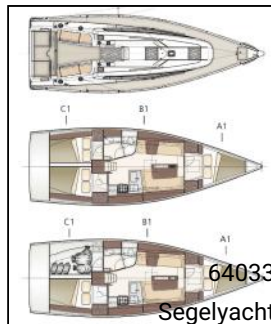

Segelyacht Dehler 38 Performace-Cruiser Lattengroß

Yacht-ID:

Yachttyp:

Yacht:

Marina:

Baujahr:

Kabinen:

Kaution:

[Dehler 38 Performace-Cruiser
Lattengroß](#)

Deutschland - Ostsee / Breege

2019

3 (3)

€ 1.500,00

Bordküche: Backofen, Gas-Kocher, Gasflaschen, Geschirr, Kühlschrank,

Decksrüstung: Bootshaken, Deckschrubber, Dieselkanister, Elektrische Ankerwinde, Fender, Festmacher, Hauptanker, Kunststoff-Eimer (Pütz), Reserve Anker, Reserve Motoröl, Schwarzer ball, Sprayhood, Wasserschlauch, Winschkurbeln,