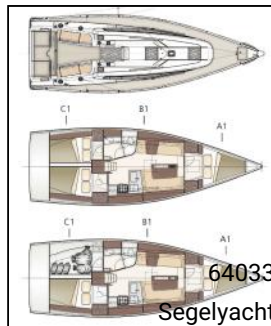

Segelyacht Dehler 38 Performace-Cruiser Lattengroß

Yacht-ID:

Yachttyp:

Yacht:

Marina:

Baujahr:

Kabinen:

Kaution:

[Dehler 38 Performace-Cruiser](#)

[Lattengroß](#)

Deutschland - Ostsee / Breege

2019

3 (3)

€ 1.500,00

Bordküche: Backofen, Gas-Kocher, Gasflaschen, Geschirr, Kühlschrank,

Decksrüstung: Bootshaken, Deckschrubber, Dieselkanister, Elektrische Ankerwinde, Fender, Festmacher, Hauptanker, Kunststoff-Eimer (Pütz), Reserve Anker, Reserve Motoröl, Schwarzer ball, Sprayhood, Wasserschlauch, Winschkurbeln,