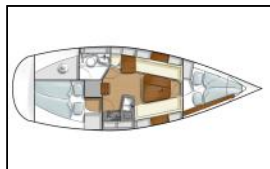

Segelyacht Hanse 315 Lattengroß

Yacht-ID: 64498
Yachttyp: Segelyacht
Yacht: [Hanse 315 Lattengroß](#)
Marina: Deutschland - Ostsee / Breege
Baujahr: 2017
Kabinen: 2 (2)
Kaution: € 1.500,00

Bordküche: Backofen, Gas-Kocher, Gasflaschen, Geschirr, Kühlschrank,
Decksrüstung: Bootshaken, Deckschrubber, Dieselkanister, Fender, Festmacher, Hauptanker, Kunststoff-Eimer (Pütz), Reserve Anker, Reserve Motoröl, Schwarzer ball, Sprayhood, Wasserschlauch, Winskurbeln,
Interieur: Bilgepumpenhebel, Heizung, Schiffsdokumente,
Navigation: Autopilot, Compass, Echolot, Fernglas, GPS Kartenplotter, Logge, Radarreflektor, Seekarten, Seekarten, Seekarten und nautische Reiseführer,
Sicherheitsrüstung: Erste-Hilfe-Kit (Bordapotheke), Fackel, Feuerlöscher, Nebelhorn, Notpinne, Rettungsinsel, Rettungsring mit Licht, Rettungsringe, Satz Leuchtraketen, Schwimmwesten, Seenotsignale, Sicherheitsrüstung,
Yachtelektrik: Bilgenpumpe - elektrisch, E-Landanschluss 220 V, Ladegerät, UKW Funk, WC Pumpe,