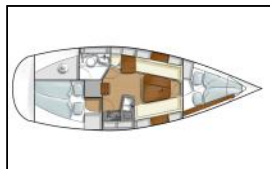

## Segelyacht Hanse 315 Lattengroß

Yacht-ID: 64498  
 Yachttyp: Segelyacht  
 Yacht: [Hanse 315 Lattengroß](#)  
 Marina: Deutschland - Ostsee / Breege  
 Baujahr: 2017  
 Kabinen: 2 (2)  
 Kaution: € 1.500,00