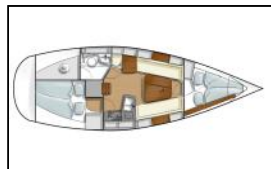

Segelyacht Hanse 315 Lattengroß

Yacht-ID: 64501
 Yachttyp: Segelyacht
 Yacht: [Hanse 315 Lattengroß](#)
 Marina: Deutschland - Ostsee / Warnemünde
 Baujahr: 2018
 Kabinen: 2 (2)
 Kaution: € 1.500,00

Bordküche: Backofen, Gas-Kocher, Gasflaschen, Geschirr, Kühlschrank,
Decksausrüstung: Bootshaken, Deckschrubber, Dieselkanister, Fender, Festmacher, Hauptanker, Kunststoff-Eimer (Pütz), Reserve Anker, Reserve Motoröl, Schwarzer ball, Sprayhood, Wasserschlauch, Winschkurbeln,
Interieur: Bilgepumpenhebel, Heizung, Schiffsdokumente,
Navigation: AIS, Autopilot, Compass, Echolot, Fernglas, GPS Kartenplotter, GPS Kartenplotter - Cockpit, Logge, Radarreflektor, Seekarten, Seekarten und nautische Reiseführer,
Sicherheitsausrüstung: Erste-Hilfe-Kit (Bordapotheke), Fackel, Feuerlöscher, Nebelhorn, Notpinne, Rettungsinsel, Rettungsring mit Licht, Rettungsringe, Satz Leuchtraketen, Schwimmwesten, Seenotsignale, Sicherheitsausrüstung,
Yachtelektrik: Bilgenpumpe - elektrisch, E-Landanschluss 220 V, Ladegerät, UKW Funk, WC Pumpe,