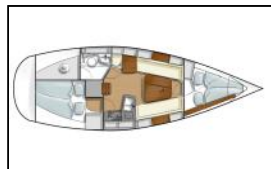

## Segelyacht Hanse 315 Lattengroß

Yacht-ID: 64501  
 Yachttyp: Segelyacht  
 Yacht: [Hanse 315 Lattengroß](#)  
 Marina: Deutschland - Ostsee / Warnemünde  
 Baujahr: 2018  
 Kabinen: 2 (2)  
 Kaution: € 1.500,00