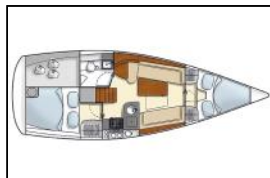

## Segelyacht Hanse 325 Lattengroß

Yacht-ID: 65924  
 Yachttyp: Segelyacht  
 Yacht: [Hanse 325 Lattengroß](#)  
 Marina: Deutschland - Ostsee / Breege  
 Baujahr: 2014  
 Kabinen: 2 (2)  
 Kaution: € 1.500,00