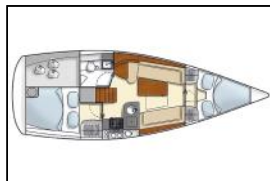

Segelyacht Hanse 325 Lattengroß

Yacht-ID: 65924
 Yachttyp: Segelyacht
 Yacht: [Hanse 325 Lattengroß](#)
 Marina: Deutschland - Ostsee / Breege
 Baujahr: 2014
 Kabinen: 2 (2)
 Kaution: € 1.500,00

Bordküche: Backofen, Gas-Kocher, Gasflaschen, Geschirr, Kühlschrank,
Decksrüstung: Bootshaken, Deckschrubber, Dieselkanister, Fender, Festmacher, Hauptanker, Kunststoff-Eimer (Pütz), Reserve Anker, Reserve Motoröl, Schwarzer ball, Sprayhood, Wasserschlauch, Winskurbeln,
Interieur: Bilgepumpenhebel, Heizung, Schiffsdokumente,
Navigation: Compass, Echolot, Fernglas, GPS Kartenplotter, Logge, Radarreflektor, Seekarten, Seekarten, Seekarten und nautische Reiseführer,
Sicherheitsrüstung: Erste-Hilfe-Kit (Bordapotheke), Fackel, Feuerlöscher, Nebelhorn, Notpinne, Rettungsinsel, Rettungsring mit Licht, Rettungsringe, Satz Leuchtraketen, Schwimmwesten, Seenotsignale, Sicherheitsrüstung,
Yachtelektrik: Bilgepumpe - elektrisch, E-Landanschluss 220 V, Ladegerät, UKW Funk, WC Pumpe,