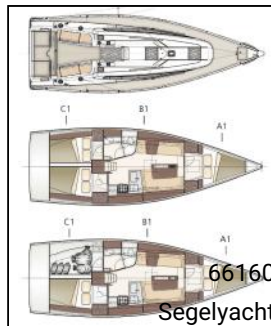

## Segelyacht Dehler 38 Performace-Cruiser Lattengroß AIS

Yacht-ID:  
 Yachttyp:  
 Yacht: [Dehler 38 Performace-Cruiser Lattengroß AIS](#)  
 Marina: Deutschland - Ostsee / Flensburg  
 Baujahr: 2019  
 Kabinen: 3 (3)  
 Kaution: € 1.500,00