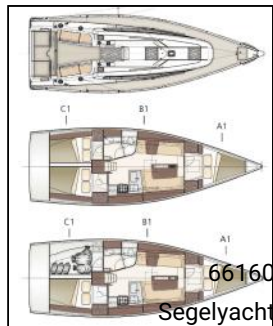

Segelyacht Dehler 38 Performace-Cruiser Lattengroß AIS

Yacht-ID:
 Yachttyp:
 Yacht: [Dehler 38 Performace-Cruiser Lattengroß AIS](#)
 Marina: Deutschland - Ostsee / Flensburg
 Baujahr: 2019
 Kabinen: 3 (3)
 Kaution: € 1.500,00