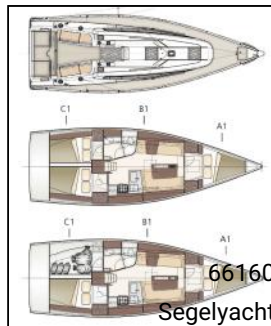

Segelyacht Dehler 38 Performace-Cruiser Lattengroß AIS

Yacht-ID:
 Yachttyp:
 Yacht: [Dehler 38 Performace-Cruiser Lattengroß AIS](#)
 Marina: Deutschland - Ostsee / Flensburg
 Baujahr: 2019
 Kabinen: 3 (3)
 Kaution: € 1.500,00