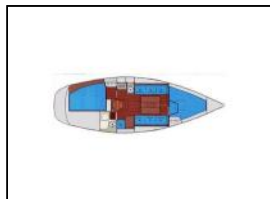

## Segelyacht Bavaria 30 Cruiser Alize

**Bordküche:** Kühlschrank, Pantryausrüstung,  
**Decksrüstung:** Badeleiter, Badeplattform, Heckdusche, Schwarz-Tank (Fäkalientank), Sprayhood, Spring cleats, Teak im Cockpit, Winschkurbeln,  
**Entertainment:** Indoor-Lautsprecher, Radio CD-Spieler,  
**Interieur:** Heizung, Tisch,  
**Navigation:** Compass, GPS Kartenplotter, No autopilot, Raymarine navsystem (Tridata, Echo, Wind),  
**Segel:** Winch,  
**Sicherheitsausrüstung:** Signalflaggen,  
**Yachtelektrik:** E-Landanschluss 220 V, Ladegerät, Service Batterien, Steckdose 220V, 12 V, UKW Funk, Wasserkocher,

Yacht-ID: 69811  
Yachttyp: Segelyacht  
Yacht: [Bavaria 30 Cruiser Alize](#)  
Marina: Schweden / Lidingö-Göshaga  
Baujahr: 2006  
Kabinen: 2  
Kaution: € 0,00