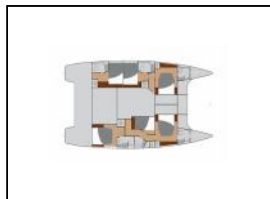

## Katamaran Fountaine Pajot Saba 50 Lingaro

Yacht-ID: 70332  
 Yachttyp: Katamaran  
 Yacht: [Fountaine Pajot Saba 50 Lingaro](#)  
 Marina: Griechenland / Agios Kosmas Marina,  
 Athens (Elliniko)  
 Baujahr: 2019  
 Kabinen: 6 + 1  
 Kaution: € 0,00