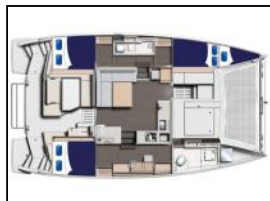

Katamaran Moorings 4000

Yacht-ID: 70981
 Yachttyp: Katamaran
 Yacht: [Moorings 4000](#)
 Marina: Französisch Polynesien / Apooiti
 Marina-Raiatea
 Baujahr: 2020
 Kabinen: 3 (3)
 Kaution: € 5.915,00

Autopilot: Autopilot,
Bimini: Bimini,
DVD Player: DVD,
General: 12V Batterie-Trennschalter, 12V Steckdose, Anlege-/Docklinien, Aufweitungsset, Badeleiter, Batterieladegerät, Binokulen, Cockpittisch, Elektrische Ankerwinde, Elektrische Bilgenpumpe, Fender, Festpropeller, Feuerlöscher, Frühlingslinien, Glocke, Hardtop-Abdeckung, Hausbatteriebank, Hecknavigationsleuchten, Kompass, Kraftstofffilter, Kraftstofftankfüllungen, Lenkrad, Lichtmaschine, Manuelle Bilgenpumpe, Maschinenraumlüftungsventilatoren und -leitungen, Mikrowellenherd, Notpinne, Primäranker, Rettungsinselschrank, Rettungswesten, Sekundäranker, Sicherheitsgurte, Tank, Tiefenmesser, UKW Funkgerät, USB-Anschluss am Kartentisch, doppelt, USB-Buchse an der Schalttafel, doppelt, USB-Ports in den Kabinen, Warmwasserspeicher, Wasserdrucksystem,
Generator: Generator mit Klimaanlage,
Genua: Rollgenua,
Großsegel: Lattengroßsegel,
Kartenplotter: GPS-Plotter, Kartenplotter,
Lautsprecher im Cockpit: Cockpit-Lautsprecher,
Radio-CD player: Radio-CD-Player/MP3,
Sonnenkollektor: Solarmodule,
TV: Fernseher,