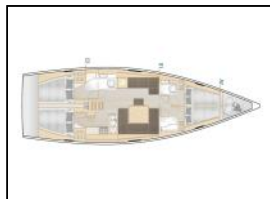

Segelyacht Hanse 458 Sarisu

Bordküche: Backofen, Gas-Kocher, Kühlschrank, Pantryausrüstung, Warmwasser,
Decksrüstung: Badeplattform, Beiboot, Bimini top, Cockpittisch, Elektrische Ankerwinde, Heckdusche, Sprayhood, Teak im Cockpit,
Entertainment: Außenlautsprecher, Radio CD-Spieler,
Interieur: Heizung,
Navigation: Autopilot, Bugstrahlruder, GPS Kartenplotter - Cockpit, Hafenhandbuch, Seekarten, Tridata,
Yachtelektrik: Inverter, Ladegerät, UKW Funk,