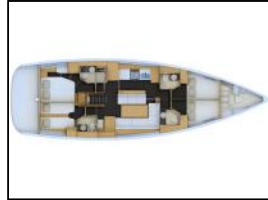

Segelyacht Jeanneau 54 Cappuccino Due

Yacht-ID: 75563
Yachttyp: Segelyacht
Yacht: [Jeanneau 54 Cappuccino Due](#)
Marina: Türkei / Albatros Marina, Marmaris
Baujahr: 2019
Kabinen: 4 (4)
Kaution: € 3.500,00