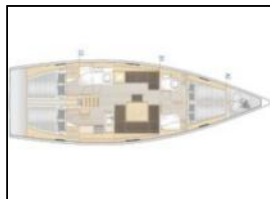

Segelyacht Hanse 458 Melusine

Yacht-ID:	75926
Yachttyp:	Segelyacht
Yacht:	Hanse 458 Melusine
Marina:	Griechenland / Lavrion
Baujahr:	2020
Kabinen:	4 (4)
Kaution:	€ 0,00

Autopilot: Autopilot,
Beiboot: Beiboot, Ersatzteile für,
Bimini: Bimini-Top,
Bugstrahlruder: Bugstrahlruder,
Cockpit-Kissen: Cockpit Kissen,
General: 220 V Landanschluss, 3-Blatt-Faltpropeller, Außenlautsprecher, Automatische Schwimmwesten, Backofen, Badeleiter, Batterieladegerät, Bootshaken, Cockpittisch, Dinghy (byboat) Pumpe, Drahtschneider, Epirk Not-Radio-Beacons, Ersatzanker, Erste-Hilfe-Kasten, Fender, Festmacherleinen, Feuerlöscher, Flaggen C and N, Gasflaschen, GMDSS, Hafenfürer, Hauptanker Delta, Herd, Kanister für Treibstoff, Küchenutensilien, Leuchtboje, Log-/Geschwindigkeitsmessgerät, Navigationsdiagramme und nautische Guide, Navigationsset, Notfall-Flare-Box, Notpinne, Plastikeimer, Reparaturbox für Beiboot, Rettungsgurte (Sicherheitsgurt), Rettungsinsel, Rettungswesten (Kinder), Schwarze Kugel, Schwarzer Kegel, Selbstaufblasende Lebensweste, Solarmodul, Taschenlampe, UKW Funkgerät, Warmwasser, Wasserschlauch, Wechselrichter, Werkzeugsatz, Windex,
Kühlschrank: Kühlschrank,
Radio-CD player: Radio mit USB,
Sprayhood: Sprayhood,
Teak im Cockpit: Teak im Cockpit,