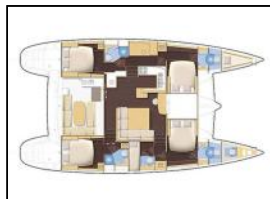

Katamaran Lagoon 500 Mystique I

Yacht-ID: 78675
 Yachttyp: Katamaran
 Yacht: [Lagoon 500 Mystique I](#)
 Marina: Griechenland / Athen, Marina Alimos (Kalamaki)
 Baujahr: 2009
 Kabinen: 7 (7 5+2)
 Kaution: € 4.200,00

Autopilot: Autopilot,
Badeplattform: Badeplattform,
Beiboot: Beiboot,
Bimini: Bimini,
General: Besteck, Bettwäsche, Cockpit Kissen, Decksdusche, Echolot, Elektrische Ankerwinde, Elektrische Bilgenpumpe, Erste-Hilfe-Kasten, Feuerlöscher, Gefrierschrank, GPS Kartenplotter, Hauptanker, Herd mit Backofen, Kissen und Decken, Kompass, Kühlbox, Landstromanschluss, Lattengroßsegel, Logge, Navigationskit, Navtex, Notfallsignal, Obligatorischer Skipper, Rettungsinsel, Rettungsweste, Sicherheitsausrüstung, Sicherheitsgurt, Steuerrad (SW)/Pinne (T), Tachometer, Teak im Cockpit, Tridata, UKW Funkgerät, Warmwassersystem, Wechselrichter, Windgeschwindigkeitsanzeige,
Generator: Generator,
Heizung: Heizung,
Klimaanlage: Klimaanlage, Klimatisierung,
Kühlschrank: Kühlschrank,
Lautsprecher im Cockpit: Cockpit-Lautsprecher,
Lazy bag: Lazy Bag,
Radio-CD player: Radio/CD,
Schnorchelausrüstung: Schnorchelausrüstung,
Sprayhood: Sprayhood,
TV: FERNSEHER + DVD,
Wasseraufbereiter: Wasseraufbereiter,