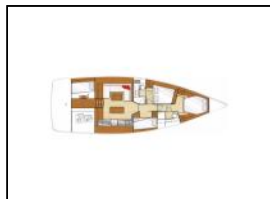

Segelyacht Bénéteau Sense 50 OW Waypoint I

Bordküche: Warmwasser,
Decksausrüstung: Außenborder, Beiboot, Bimini top, Cockpit Kissen, Elektrische Ankerwinde, Gangway, Sprayhood,
Entertainment: Außenlautsprecher, Indoor-Lautsprecher, Radio CD mp3 player, Schnorchelausrüstung,
Interieur: Heizung,
Navigation: Autopilot, GPS Kartenplotter, Tridata, Windinstrument (Anemometer),
Yachtelektrik: E-Landanschluss 220 V, Generator, Klimaanlage, Ladegerät, UKW Funk,

Yacht-ID: 78762
Yachttyp: Segelyacht
Yacht: [Bénéteau Sense 50 OW Waypoint I](#)
Marina: Kroatien / Marina Kastela
Baujahr: 2014
Kabinen: 3 + 1
Kaution: € 2.500,00

Preis pro Woche / Saison 2024

28.09. - 16.05. € 3.000	17.05. - 23.05. € 4.000	
24.05. - 06.06. € 5.000	07.06. - 27.06. € 5.500	28.06. - 22.08. € 5.900
23.08. - 05.09. € 5.200	06.09. - 26.09. € 4.500	27.09. - 31.12. € 3.000