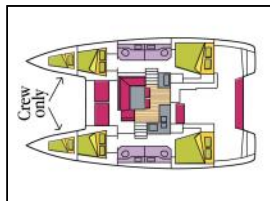

Katamaran Lagoon 40 Freccia (WM, Inverter)

Yacht-ID: 78918
 Yachttyp: Katamaran
 Yacht: [Lagoon 40 Freccia \(WM, Inverter\)](#)
 Marina: Italien / Marina D'Arechi
 Baujahr: 2020
 Kabinen: 4 (4 +2 crew)
 Kaution: € 4.500,00