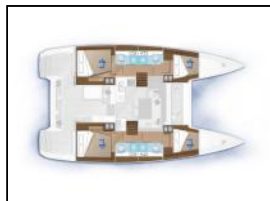

## Katamaran Lagoon 40 Manik

Yacht-ID: 79000  
 Yachttyp: Katamaran  
 Yacht: [Lagoon 40 Manik](#)  
 Marina: Italien / Marina di Nettuno - Anzio  
 Baujahr: 2020  
 Kabinen: 4 (4 + 2 crew)  
 Kaution: € 4.000,00

**Autopilot:** Autopilot,  
**Beiboot:** Beiboot,  
**Bimini:** Bimini,  
**Cockpit-Kissen:** Kissen,  
**Elektrische Toilette:** Elektrisches WC,  
**General:** 220V-Stecker, Abweichungstabellen, Bootsanweisungen, Bootsmannstuhl, Cockpit Kissen, Cockpittisch, Decksdusche, Elektrofackel, Erste-Hilfe-Kasten, Externe Lautsprecher, Extra -Set -Bett und Leinen € 15,00/Doppel, Fernglas, Feuerlöscher, Fliegengitter und Jalousien, Gangway, Geschirr, Handtuchpackung (Gesichtstuch, Körpertuch) 30,00 €/Doppel -Set - € 15,00/Single Set, Kissen und Decken, Kompass, Leben Boje mit schwebender Linie und leichter Boje, Leuchttonne, Logge, Luftventilatoren, Motoröl, Motorteile, Navigationsbesteck, Navigationskarten, Öko, Parken in Marina di Nettuno 17,00 €/Tag, Pilotbuch, Radarreflektor, Raketen, Rauchboje, Rettungsinsel, Rettungswesten, Seewasserpumpe, Selbstverständlich, Sicherheitsnetz für Kinder € 180,00, Stand-up-Paddle 60,00 €/Wochenende – 110,00 €/Woche, Uhr und Barometer, UKW Funkgerät, umbaubare Essecke, USB -Häfen und -auslässe in allen Kabinen, Warmwasser, Werkzeugsatz, Wetterstation, Windex,  
**Genua:** Genua,  
**Großsegel:** Lattengroßsegel,  
**Inverter:** 0,4 KW Wechselrichter,  
**Kartenplotter:** externer Plotter GPS,  
**Kühlschrank:** Kühlschrank,  
**Lazy bag:** Lazy Bag,  
**Lazy jack:** Lazy Jack,  
**Radio-CD player:** Radio-Stereo,  
**Sprayhood:** Sprayhood,  
**Winsch:** Elektrische Ankerwinde,