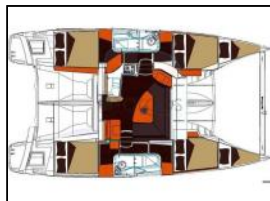

## Katamaran Fountaine Pajot Lipari 41 TWIN SWANS

Yacht-ID:	79215
Yachttyp:	Katamaran
Yacht:	<a href="#">Fountaine Pajot Lipari 41 TWIN SWANS</a>
Marina:	Türkei / Adaköy Marina-Marmaris
Baujahr:	2010
Kabinen:	6 (6 (4+2))
Kaution:	€ 2.500,00