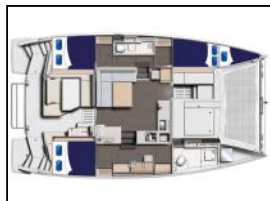

## Katamaran Moorings 4000

Yacht-ID: 79271  
 Yachttyp: Katamaran  
 Yacht: [Moorings 4000](#)  
 Marina: Französisch Polynesien / Apooiti  
 Marina-Raiatea  
 Baujahr: 2020  
 Kabinen: 3 (3)  
 Kaution: € 5.915,00