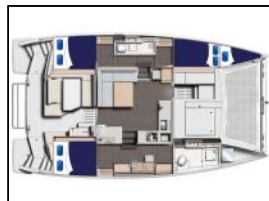

Katamaran Moorings 4000

Yacht-ID: 79271
 Yachttyp: Katamaran
 Yacht: [Moorings 4000](#)
 Marina: Französisch Polynesien / Apooiti Marina-Raiatea
 Baujahr: 2020
 Kabinen: 3 (3)
 Kaution: € 5.915,00

Autopilot: Autopilot,
Bimini: Bimini,
DVD Player: DVD,
General: 12V Batterie-Trennschalter, 12V Steckdose, Anlege-/Docklinien, Aufweitungsset, Badeleiter, Batterieladegerät, Binokulen, Cockpittisch, Elektrische Ankerwinde, Elektrische Bilgenpumpe, Fender, Festpropeller, Feuerlöscher, Frühlingslinien, Glocke, Hardtop-Abdeckung, Hausbatteriebank, Hecknavigationsleuchten, Kompass, Kraftstofffilter, Kraftstofftankfüllungen, Lenkrad, Lichtmaschine, Manuelle Bilgenpumpe, Maschinenraumlüftungsventilatoren und -leitungen, Mikrowellenherd, Notpinne, Primäranker, Rettungsinselschrank, Rettungswesten, Sekundäranker, Sicherheitsgurte, Tank, Tiefenmesser, UKW Funkgerät, USB-Anschluss am Kartentisch, doppelt, USB-Buchse an der Schalttafel, doppelt, USB-Ports in den Kabinen, Warmwasserspeicher, Wasserdrucksystem,
Generator: Generator mit Klimaanlage,
Genua: Rollgenua,
Großsegel: Lattengroßsegel,
Kartenplotter: GPS-Plotter, Kartenplotter,
Lautsprecher im Cockpit: Cockpit-Lautsprecher,
Radio-CD player: Radio-CD-Player/MP3,
Sonnenkollektor: Solarmodule,
TV: Fernseher,