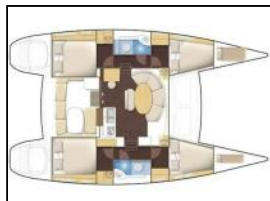

Katamaran Lagoon 380 Papanga

Yacht-ID: 79328
 Yachttyp: Katamaran
 Yacht: [Lagoon 380 Papanga](#)
 Marina: Seychellen / Mahe
 Baujahr: 2019
 Kabinen: 6 (6 (4+2))
 Kaution: € 6.000,00

Außenbordmotor: Beibootmotor.,
Autopilot: Autopilot,
Beiboot: Beiboot,
Bimini: Bimini,
General: Backofen, Badeleiter, Davits, Elektrische Ankerwinde, Ladegerät, Landstrom, Lattengroß, Lenkrad, Logge, Tacho, Tiefenmesser, UKW Funkgerät, Windex,
Kartenplotter: GPS, Plotter,
Kühlschrank: Kühlschrank,
Lazy bag: Lazy Bag,
Radar: Radarreflektor,
Radio-CD player: Radio-CD,