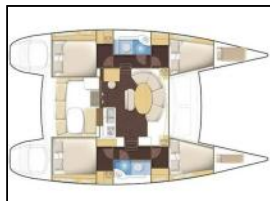

## Katamaran Lagoon 380 Aride

**Außenbordmotor:** Beibootmotor.,  
**Autopilot:** Autopilot,  
**Beiboot:** Beiboot,  
**Bimini:** Bimini,  
**General:** Anemometer, Backofen, Badeleiter, Davits, Elektrische Ankerwinde, Genua, Ladegerät, Landstrom, Lattengroß, Lenkrad, Logge, Schwarzwassertank, Tacho, Tiefenmesser, UKW Funkgerät, Verankerung, Windex,  
**Kartenplotter:** GPS, Plotter,  
**Kühlschrank:** Kühlschrank,  
**Lazy bag:** Lazy Bag,  
**Radio-CD player:** Radio-CD,