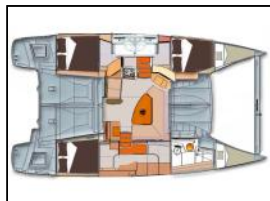

Katamaran Lipari 41 ONEIDA

Autopilot: Autopilot,
Beiboot: Beiboot,
Bimini: Bimini,
General: Anemometer, Backofen, Badeleiter, Beibootmotor., Davits, Elektrische Ankerwinde, Flybridge, Herd, Ladegerät, Landstrom, Lattengroß, Lenkrad, Protokoll, Schwarzwassertank, Tacho, Tiefenmesser, UKW Funkgerät, Verankerung, Warmwasser, Windex,
Kartenplotter: GPS, Plotter,
Lazy bag: Lazy Bag,
Radio-CD player: Radio-CD,
Sonnenkollektor: Solarmodule,