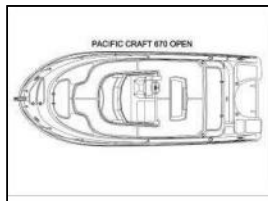

Motoryacht Pacific Craft 670 Capritxu

Bimini: Bimini,
General: Dusche, Eisschrank, Landstrom 220V, Radio MP3-USB, Rodhalter, Schwimmpattform, Solarium im Bug, Tabelle,
Kartenplotter: GPS-Plotter,
Lautsprecher im Cockpit: Cockpit-Lautsprecher,

Yacht-ID: 79629
Yachttyp: Motoryacht
Yacht: [Pacific Craft 670 Capritxu](#)
Marina: Balearen / Marina Botafoch-Ibiza
Baujahr: 2016
Kabinen: 0
Kaution: € 1.500,00

Preis pro Woche / Saison 2024

31.10. - 31.12.