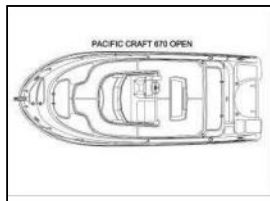

Motoryacht Pacific Craft 670 Capritxu

Bimini: Bimini,
General: Dusche, Eisschrank, Landstrom 220V, Radio MP3-USB, Rodhalter, Schwimmpattform, Solarium im Bug, Tabelle,
Kartenplotter: GPS-Plotter,
Lautsprecher im Cockpit: Cockpit-Lautsprecher,

Yacht-ID: 79629
Yachttyp: Motoryacht
Yacht: [Pacific Craft 670 Capritxu](#)
Marina: Balearen / Marina Botafoch-Ibiza
Baujahr: 2016
Kabinen: 0
Kaution: € 1.500,00

Preis pro Woche / Saison 2024

01.01. - 01.05. € 2.520	01.05. - 01.06. € 2.880	01.06. - 01.07. € 3.240	
01.07. - 01.09. € 3.600	01.09. - 01.10. € 3.240	01.10. - 31.10. € 2.880	01.11. - 31.12. € 2.520
31.12. - 30.04. € 2.450	30.04. - 31.05. € 2.800	31.05. - 30.06. € 3.325	30.06. - 31.08. € 3.675
31.08. - 30.09. € 3.325	30.09. - 31.10. € 2.800	31.10. - 31.12. € 2.450	