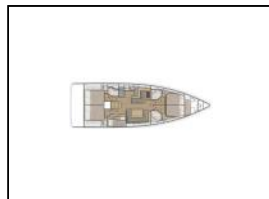

Segelyacht Oceanis 51.1 Jupiter

Yacht-ID: 86887
 Yachttyp: Segelyacht
 Yacht: [Oceanis 51.1 Jupiter](#)
 Marina: Kroatien / Marina Šangulin, Biograd
 Baujahr: 2020
 Kabinen: 5 + 1
 Kaution: € 2.000,00

Bordküche: Backofen, Elektrischer Kessel, Gas-Kocher, Gasflaschen, Kühlschrank, Mokkaheber, Pantryausrüstung, Sinken, Warmwasser,
Decksrüstung: Anker Delta, Anker Jambo, Badeplattform, Beiboot, Bimini top, Bootshaken, Cockpit Kissen, Cockpittisch, Elektrische Ankerwinde, Fender, Festmacher, Gangway, Hauptanker, Heckdusche, Schwarztank (Fäkalientank), Sprayhood, Teak im Cockpit, Wasserschlauch, Winschkurbeln,
Entertainment: Außenlautsprecher, Cockpit Grill,
Interieur: Barometer, Bettwäsche, Bilgenpumpe - manuell, Elektrische Toilette, Etagenbett, Handpeilkompass, Heizung, Polster, Schiffsuhr, Ventilatoren in allen Kabinen,
Navigation: Autopilot, Bugstrahlruder, Compass, Fernglas, GPS Kartenplotter - Cockpit, Navigationsset, Radarreflektor, Seekarten, Seekarten und nautische Reiseführer, Tridata, Windinstrument (Anemometer),
Segel: Winch,
Sicherheitsrüstung: Erste-Hilfe-Kit (Bordapotheke), Feuerlöscher, Lifebelts, Nebelhorn, Notpinne, Rettungsinsel, Rettungsring mit Licht, Satz Leuchtraketen, Schwimmwesten,
Yachtelektrik: 220v Stecker, Bilgenpumpe - elektrisch, E-Landanschluss 220 V, Klimaanlage, Ladegerät, Landstromkabel, Service Batterien, UKW Funk,