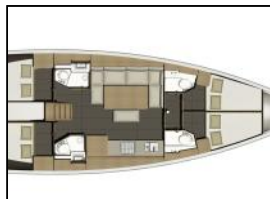

Segelyacht Dufour 460 GL Sylke

Yacht-ID: 86916
 Yachttyp: Segelyacht
 Yacht: [Dufour 460 GL Sylke](#)
 Marina: Kroatien / Marina Šangulin, Biograd
 Baujahr: 2020
 Kabinen: 4
 Kaution: € 2.000,00

Bordküche: Backofen, Elektrischer Kessel, Gas-Kocher, Gasflaschen, Kühlschrank, Mokkaheber, Pantryausrüstung, Sinken, Warmwasser,
Decks-ausrüstung: Anker Delta, Badeplattform, Beiboot, Bimini top, Bootshaken, Cockpit Kissen, Cockpit Licht, Cockpittisch, Elektrische Ankerwinde, Fender, Festmacher, Gangway, Heckdusche, Kugelfender, Reserve Anker, Schwarz-Tank (Fäkalientank), Sprayhood, Wasserschlauch, Winskurbeln,
Entertainment: Außenlautsprecher, Cockpit Grill, Radio CD-Spieler, Wi-Fi Internet,
Interieur: Barometer, Bettwäsche, Bilgenpumpe - manuell, Handpeilkompass, Heizung, Polster, Schiffsuhr,
Navigation: Autopilot, Bugstrahlruder, Compass, Fernglas, GPS Kartenplotter - Cockpit, Navigationsset, Radarreflektor, Seekarten und nautische Reiseführer, Tridata, Windinstrument (Anemometer),
Sicherheitsausrüstung: Erste-Hilfe-Kit (Bordapotheke), Feuerlöscher, Lifebelts, Nebelhorn, Notpinne, Rettungsinsel, Rettungsring mit Licht, Satz Leuchtraketen, Schwimmwesten,
Yachtelektrik: 220v Stecker, Bilgenpumpe - elektrisch, E-Landanschluss 220 V, Klimaanlage, Ladegerät, Service Batterien, UKW Funk,