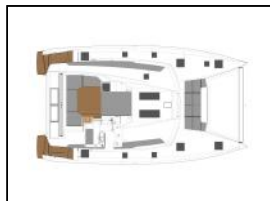

Katamaran Fountaine Pajot Elba 45 Lazuli

Bordküche: Kühlschrank,
Decksausrüstung: Außenborder, Beiboot, Elektrische Ankerwinde, Grill (Barbecue), Heckdusche, Hydraulische Gangway, Schwarz-Tank (Fäkalientank),
Entertainment: Bluetooth,
Interieur: Elektrische Toilette,
Navigation: GPS Kartenplotter, Windinstrument (Anemometer),
Segel: Elektrische Winsch,
Yachtelektrik: Generator, Inverter, Klimaanlage, Solar Panel, Steckdose 220V, 12 V, UKW Funk,

Yacht-ID: 87465
Yachttyp: Katamaran
Yacht: [Fountaine Pajot Elba 45 Lazuli](#)
Marina: Griechenland / Athen, Marina Alimos (Kalamaki)
Baujahr: 2020
Kabinen: 4 + 2
Kaution: € 3.500,00

Preis pro Woche / Saison 2025