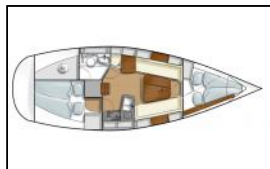

## Segelyacht Hanse 315 Lattengroß, Kartenplotter im Cockpit, Autopilot, AIS

Yacht-ID: 87781  
 Yachttyp: Segelyacht  
 Yacht: [Hanse 315 Lattengroß, Kartenplotter im Cockpit, Autopilot, AIS](#)  
 Marina: Dänemark / Juelsminde  
 Baujahr: 2023  
 Kabinen: 2 (2)  
 Kaution: € 1.500,00