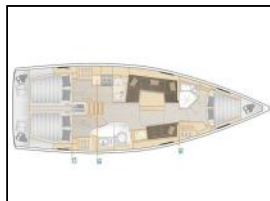

## Segelyacht Hanse 418 Polynoe

Yacht-ID: 88007  
 Yachttyp: Segelyacht  
 Yacht: [Hanse 418 Polynoe](#)  
 Marina: Griechenland / Lavrion  
 Baujahr: 2021  
 Kabinen: 3 (3)  
 Kaution: € 2.000,00

**Außenbordmotor:** Außenbordmotor,  
**Autopilot:** Autopilot,  
**Beiboot:** Beiboot,  
**Bimini:** Bimini,  
**Bugstrahlruder:** Bugstrahlruder,  
**Cockpit-Kissen:** Cockpit Kissen,  
**General:** 220V Steckdose, Anker, Ankerkontrolle im Cockpit, Audiosystem, Badeleiter, Batterien, Cockpittisch, Deck-Sonnenliegen, Decksdusche, Elektrische Ankerwinde, Farbtöne für Luken, GPS, Holz / Inox-Gangway, Kabinenventilatoren, Kombüse voll ausgestattet, Lattengroß, Marine VHF Radio, Salonsofa verwandelt sich in ein Doppelbett, Schwimmpattform, Selbstklebrige Jib Genua, Selbstwendefock, Tiefenmesser, UKW Funkgerät, Unterwasserleuchten,  
**Inverter:** Wechselrichter,  
**Kartenplotter:** Kartenplotter,  
**Kühlschrank:** Kühlschrank,  
**Schnorchelausrüstung:** Schnorchelausrüstung,  
**Sonnenkollektor:** Solarmodule,  
**Sprayhood:** Sprayhood,  
**Teak im Cockpit:** Teakholz im Cockpit,