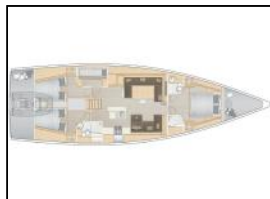

## Segelyacht Hanse 588 Ananija II

Yacht-ID: 89733  
Yachttyp: Segelyacht  
Yacht: [Hanse 588 Ananija II](#)  
Marina: Türkei / Marmaris, Netsel Marina  
Baujahr: 2020  
Kabinen: 3 (3 double)  
Kaution: € 4.000,00

**Autopilot:** Autopilot,  
**Beiboot:** Dinghy Williams Minijet 280 / 60HP,  
**Bimini:** Bimini,  
**Bugstrahlruder:** Bugstrahlruder,  
**Cockpit-Kissen:** Cockpit Kissen,  
**General:** 220V/12V Stecker, Anker mit 100m Kette, Ankerdrehgelenk, Ankerleine, Badeplattform, Barometer, Batterieladegerät, Besteck und Geschirr, Bootshaken, Cockpittisch, Decken, el. Bilgepumpe, Elektrischer Windgeschwindigkeitsanzeiger and Tridata, Ersatz-Kraftstoffbehälter, Ersatzanker, Erste-Hilfe-Kasten, Fender, Fernbedienung für Ankerkette, Fernglas, Festmacherleinen, Feuerlöscher, Gangway Automatik., Gasflaschen, Gasherd mit Backofen, Hafenführer, Heckdusche, Innendusche, Kabelbäume, Kabeltrommel, Kanister für Wasser , Kissen, Landstromkabel, Laufrad, Keilriemen, Ölfilter, etc., Leuchtkugeln, Lifebelts, Logge / Lot / Geschwindigkeit, Matratze an Deck, Mini-Taschenlampen, Navigationswerkzeuge, Nebelhorn, Plastikeimer, Reparatur-Kit für Beihiy, Rettungs-Taschenlampen, Rettungsinsel, Rettungsring, Rettungsring + Blinklicht, Rettungswesten, Rückenlehne, Schwarze Kugel, Schwimmendes Seil, Seekarten, Tank, Taschenlampe , Termometer, Barometer, Uhr, Barometer, Tragbarer Kompass, UKW Funkgerät, USB in allen Kabinen, Warmwasser, Wasserschlauch, Wechselrichter, Werkzeugkasten, Winschkurbel ,  
**Generator:** Generator,  
**Kartenplotter:** GPS-Plotter im Cockpit,  
**Klimaanlage:** Klimaanlage und Kabinen,  
**Kühlschrank:** Eisschrank, Kühlschränke,  
**Radar:** Radarreflektor,  
**Radio-CD player:** Fusionshifi-System mit In- und Out-Lautsprechern,  
**Sonnenkollektor:** Solarmodule,  
**Wi-Fi und Internet:** Wi-Fi Internet 5GB,  
**Wunsch:** Elektrische Winsch,