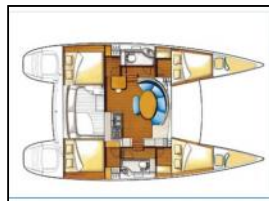

## Katamaran Lagoon 380 Suncity 1

Yacht-ID: 90014  
 Yachttyp: Katamaran  
 Yacht: [Lagoon 380 Suncity 1](#)  
 Marina: Türkei / Yacht Club Mai-Fethiye  
 Baujahr: 2013  
 Kabinen: 4 (4)  
 Kaution: € 2.500,00

**Autopilot:** Autopilot,  
**Bimini:** Bimini mit Segelfenster,  
**Cockpit-Kissen:** Cockpitkissen,  
**General:** 2 sphärischer Fender., 2 Stück 50 mt anliegende Seile, 20 kg. Anker, 220 Volt-Sockel in allen Kabinen, 3 Stücke 15 MT Festmacherseile, 8 Fender, 85 MT Edelstahlkette, Aufblasbare Rettungswesten., Batterien + Motorbatterie, Bidet-Düse., Bluetooth-Radio mit Salon- und Cockpit-Lautsprechern, Cockpit Iglo., Cockpitbeleuchtung, Diagrammplotter bei Steuerstand, Ersatzdanforth Anker., Ersatzlenkdeichler, Erste-Hilfe-Kasten, Fernglas, Feuerlöschdecke, Gangway-Gehäuse., Gurte, Tethers mit Jacklines, Handheld-Suchscheinwerfer, Handsackstaubsauger, Holzdübel, Horseshoe Lifebuoy Whit Light, Kinderlebenswanderungen, Klapptisch, Klassisches lateriertes Großsegel mit Lazy Bag + Roller-Furling Genua 77 m2, Lenkradkompass, Lüfter in Cabins and Salon, Manuel und automatische Bilgepumpe, Mob- und Warnflaggen, Notsignale und Fackeln, Parallele Regeln und Teiler, Radarreflektor, Rettungsinsel, Rigging-Kabelschneider., Rutsch-Rand-Fenster auf Genua, Schuhregal, Teleskopboothaken, Tiefe-Speed-Tridata, Türkische Kostenkarten, UKW Funkgerät, Warnlichter, Wasserdichte Taschenlampe, Windanzeige, Winden, Winskurbeln ,  
**Inverter:** Wechselrichter,  
**Sonnensollektor:** Solarmodul,  
**Wisch:** Elctric Winch,