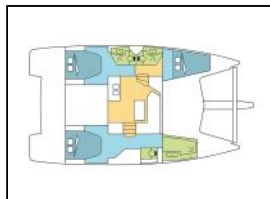

Katamaran Fountaine Pajot Lucia 40 SANSIBAR

Yacht-ID: 90361
 Yachttyp: Katamaran
 Yacht: [Fountaine Pajot Lucia 40 SANSIBAR](#)
 Marina: Griechenland / Korfu, Gouvia Marina
 Baujahr: 2019
 Kabinen: 3
 Kaution: € 4.000,00

Bordküche: Backofen, Kocher, Kühlschrank,
Decksausrüstung: Badeleiter, Beiboot, Bimini top, Cockpit
 Kissen, Cockpittisch, Davit, Elektrische Ankerwinde,
 Heckdusche,
Entertainment: Radio,
Interieur: Convertible Tisch, Elektrische Toilette, Ventilatoren
 in allen Kabinen,
Navigation: Autopilot, GPS Kartenplotter, Logge,
 Windinstrument (Anemometer),
Segel: Elektrische Winsch, Lazy bag, Lazy jacks,
 Selbstholdende Winsch,
Yachtelektrik: Converter 220V/12V, Inverter, Solar Panel,
 UKW Funk,