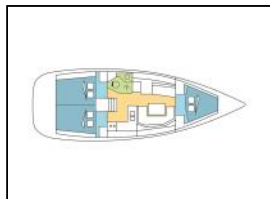

Segelyacht Sun Odyssey 389 PEWEE

Bordküche: Backofen, Kocher, Kühlschrank,
Decksausrüstung: Außenborder, Badeleiter, Beiboot, Bimini top, Cockpit Kissen, Cockpittisch, Elektrische Ankerwinde, Heckdusche, Schwarz-Tank (Fäkalientank), Sprayhood,
Entertainment: Außenlautsprecher, Radio,
Interieur: Convertible Tisch, Elektrische Toilette,
Navigation: Autopilot, GPS Kartenplotter, Windinstrument (Anemometer),
Segel: Lazy bag, Lazy jacks,
Yachtelektrik: 220v Stecker, Inverter, UKW Funk,

Yacht-ID: 90406
 Yachttyp: Segelyacht
 Yacht: [Sun Odyssey 389 PEWEE](#)
 Marina: Frankreich / Port Pin Rolland
 Baujahr: 2019
 Kabinen: 3
 Kaution: € 3.000,00

Preis pro Woche / Saison 2024

| | | | |
|-----------------|-----------------|-----------------|-----------------|
| 13.07. - 19.07. | 20.07. - 26.07. | 27.07. - 02.08. | |
| € 2.785 | € 3.440 | € 4.285 | |
| 03.08. - 09.08. | 10.08. - 16.08. | 17.08. - 23.08. | 24.08. - 30.08. |
| € 4.695 | € 4.225 | € 3.780 | € 2.640 |
| 31.08. - 06.09. | 07.09. - 13.09. | 14.09. - 20.09. | 21.09. - 27.09. |
| € 2.540 | € 3.135 | € 3.040 | € 2.940 |
| 28.09. - 04.10. | 05.10. - 11.10. | 12.10. - 18.10. | 19.10. - 01.11. |
| € 2.080 | € 1.615 | € 1.195 | € 1.260 |
| 31.05. - 13.06. | 14.06. - 20.06. | 21.06. - 27.06. | |
| € 3.010 | € 3.170 | € 3.445 | |
| 28.06. - 04.07. | 05.07. - 11.07. | 12.07. - 18.07. | 19.07. - 25.07. |