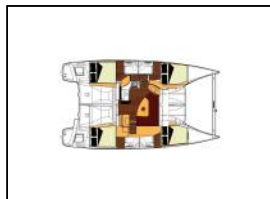

Katamaran Lipari 41 DASHA WAY

Bordküche: Backofen, Kocher, Kühlschrank, Mikrowelle, Tiefkühlfach,
Decksrüstung: Badeleiter, Beiboot, Bimini top, El. Kühlbox im Cockpit, Elektrische Ankerwinde, Grill (Barbecue), Heckdusche,
Entertainment: CD player, DVD player, TV,
Interieur: Ventilatoren in allen Kabinen,
Navigation: Autopilot, Compass, GPS Kartenplotter, Logge, Radar, Windinstrument (Anemometer),
Segel: Selbstholdende Winsch,
Yachtelektrik: Inverter, Solar Panel, UKW Funk,

Yacht-ID: 90772
 Yachttyp: Katamaran
 Yacht: [Lipari 41 DASHA WAY](#)
 Marina: Australien / Airlie Beach, Abel Point Marina
 Baujahr: 2013
 Kabinen: 4
 Kaution: € 1.250,00

Preis pro Woche / Saison 2024