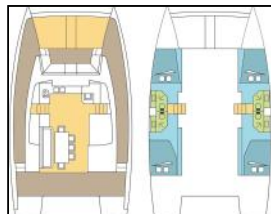

Katamaran Bali 4.3 SINATRA

Bordküche: Backofen, Kocher, Kühlschrank, Mikrowelle, Pantryausrüstung, Tiefkühlfach,
Decksrüstung: Ankerkettenzähler, Badeplattform, Beiboot, Bimini top, Cockpit Kissen, Cockpittisch, Elektrische Ankerwinde, Heckdusche,
Entertainment: Radio,
Interieur: Convertible Tisch, Elektrische Toilette, Ventilatoren in allen Kabinen,
Navigation: Autopilot, Compass, GPS Kartenplotter, Logge, Windinstrument (Anemometer),
Segel: Elektrische Winsch, Lazy bag, Lazy jacks,
Yachtelektrik: 12 V Stecker, Generator, Inverter, Klimaanlage, Solar Panel, UKW Funk,

Yacht-ID: 90775
 Yachttyp: Katamaran
 Yacht: [Bali 4.3 SINATRA](#)
 Marina: Australien / Airlie Beach, Abel Point Marina
 Baujahr: 2017
 Kabinen: 4
 Kaution: € 1.562,00

Preis pro Woche / Saison 2024

23.11. - 06.12.	07.12. - 13.12.		
€ 5.550	€ 6.105		
14.12. - 20.12.	21.12. - 27.12.	28.12. - 03.01.	04.01. - 10.01.
€ 6.185	€ 10.055	€ 9.140	€ 8.016
11.01. - 28.03.	29.03. - 04.04.		
€ 6.053	€ 7.325		
05.04. - 11.04.	12.04. - 18.04.	19.04. - 25.04.	26.04. - 02.05.
€ 8.594	€ 8.969	€ 8.594	€ 8.172
03.05. - 20.06.	21.06. - 27.06.		
€ 7.750	€ 8.447		
28.06. - 04.07.	05.07. - 11.07.	12.07. - 18.07.	19.07. - 25.07.
€ 9.141	€ 9.578	€ 9.141	€ 8.663
26.07. - 22.08.			
€ 8.184			